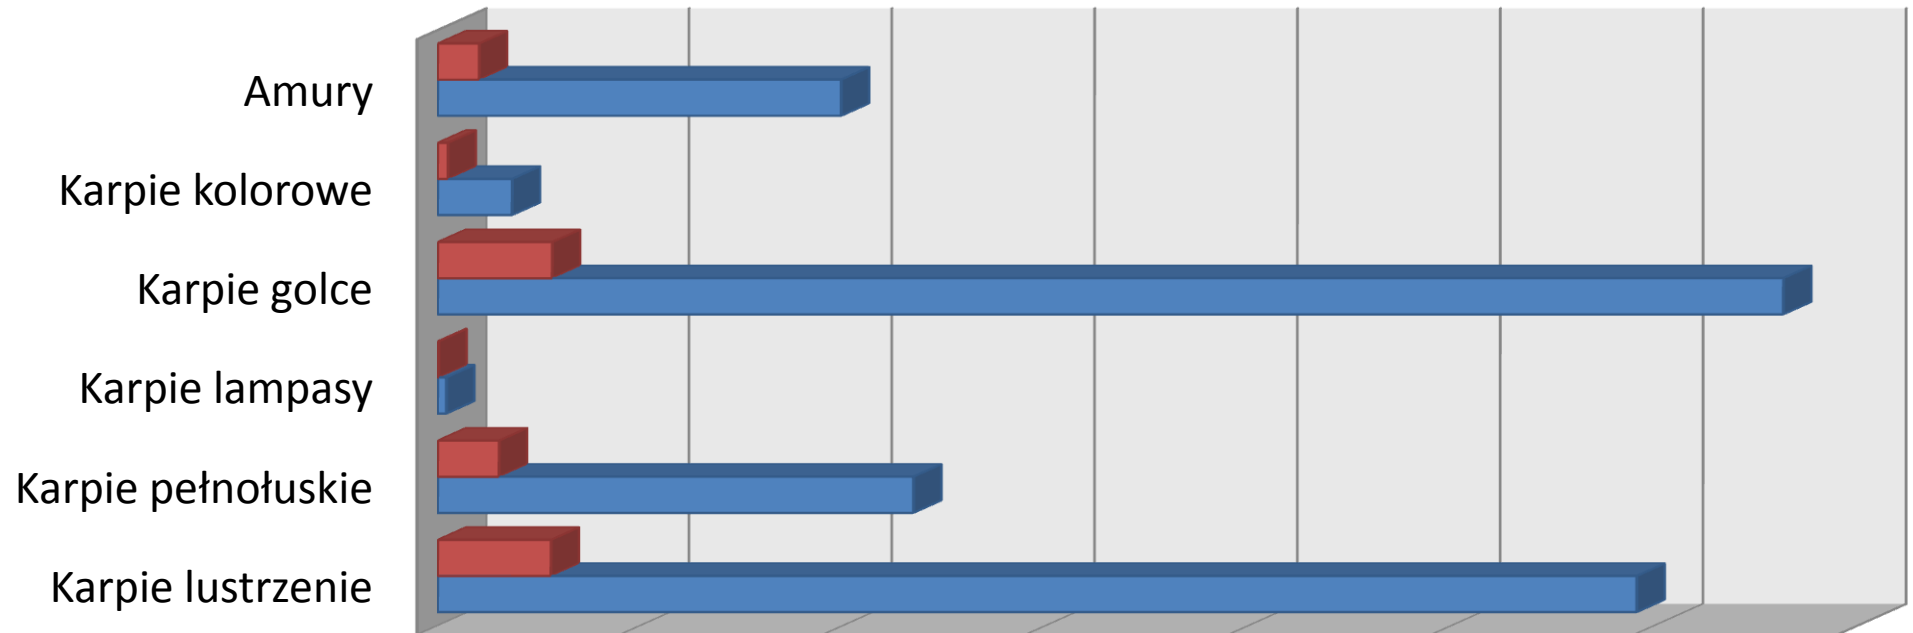

STATYSTYKI POŁOWÓW NA ZBIORNIKU LICENCYJNYM PZW SAZAN W 2017 ROKU

■ Ilość złowionych ryb (szt.) ■ Waga (kg)

	Karpie lustrzenie	Karpie pełnołuskie	Karpie lampasy	Karpie golce	Karpie kolorowe	Amury
Ilość złowionych ryb (szt.)	279	151	2	282	25	102
Waga (kg)	2 955,31	1 172,39	21,00	3 316,83	183,00	994,25

Ilość złowionych ryb: **841 szt.**
 Suma kilogramów złowionych ryb: **8 642,78 kg**
 Średnia waga ryb: **10,28 kg**
 Ilość podbitych pieczętek SSR: **114**